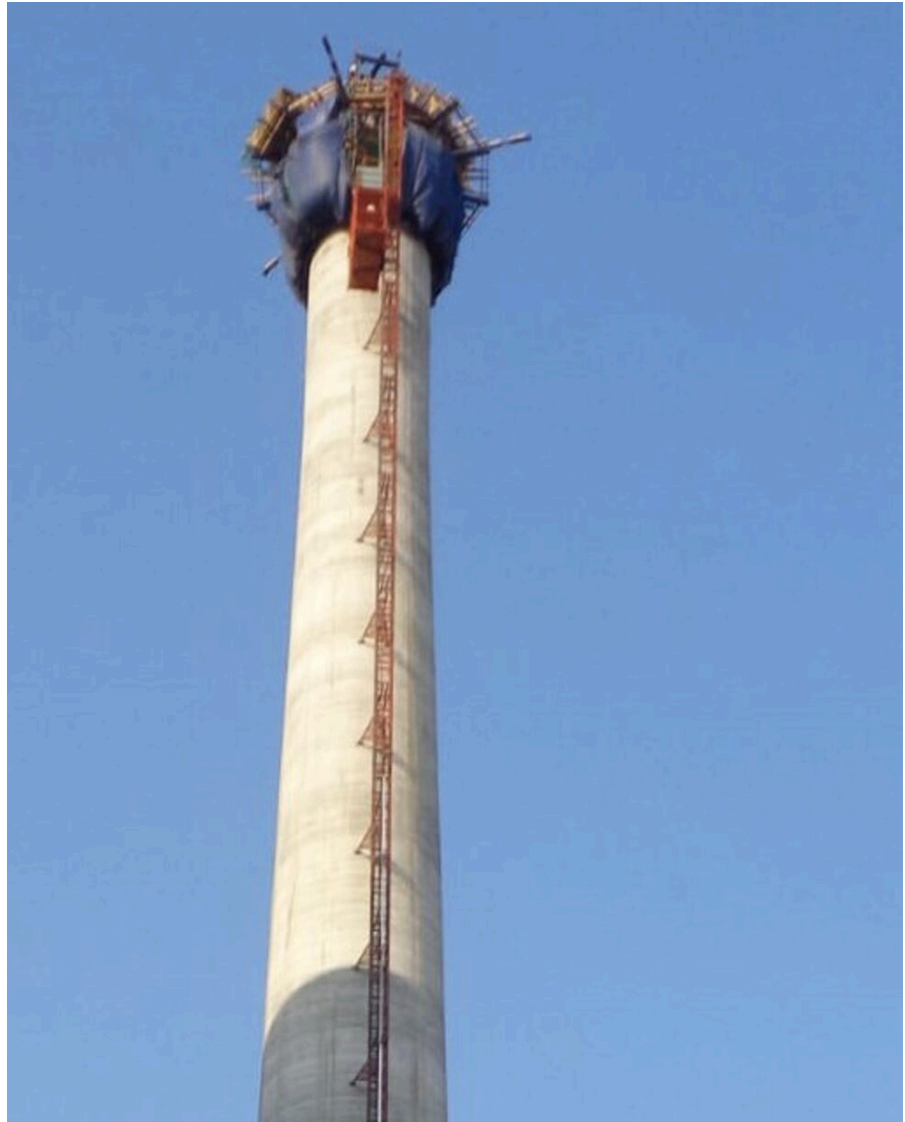

Cheminée Posco

Lieu de construction	Corée du Sud
Durée de construction	2022
Hauteur	147 m
Diamètre début	11,6 m
Diamètre fin	5,8 m
Longeur	0,6 m
Épaisseur de paroi fin	0,3 m

**Outstanding solutions in
formwork engineering**